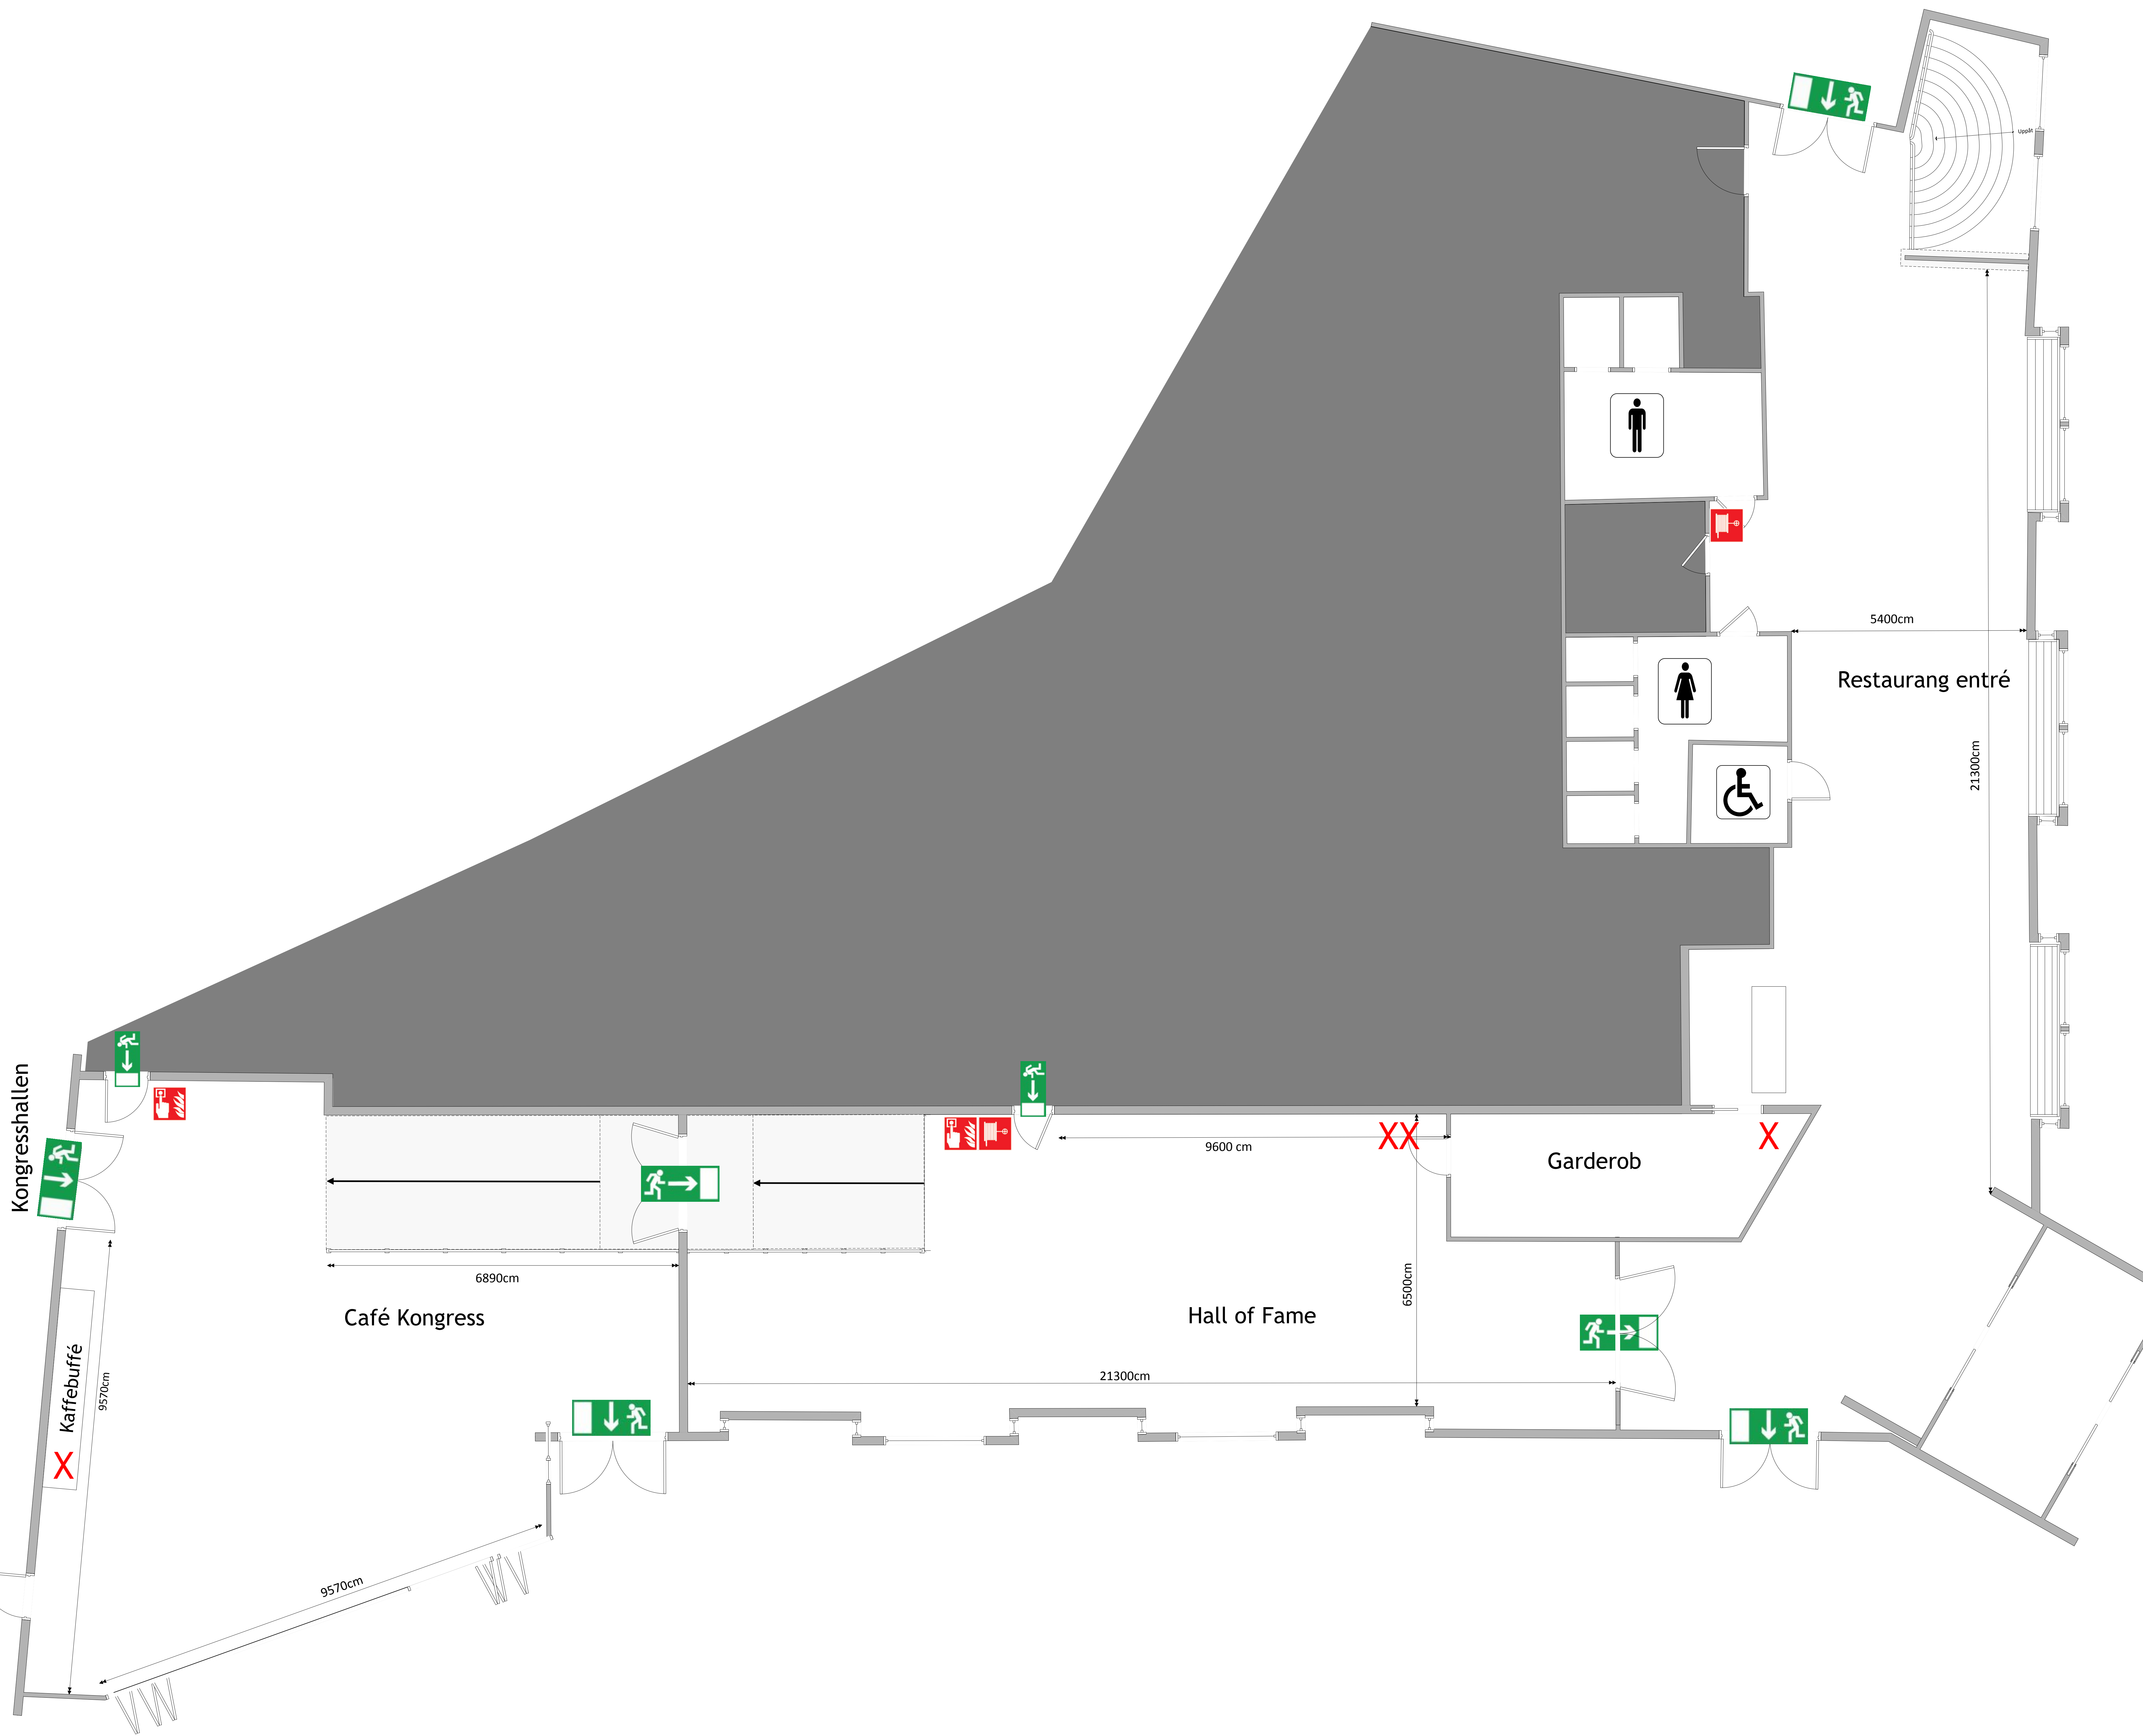

Restaurang Tylöhus

Kongresshallen

Kaffebuffé

Café Kongress

Hall of Fame

Garderob

Restaurang entré

X

XX

X

6890cm

9600 cm

6500cm

21300cm

5400cm

21300cm

9570cm

Uppåt